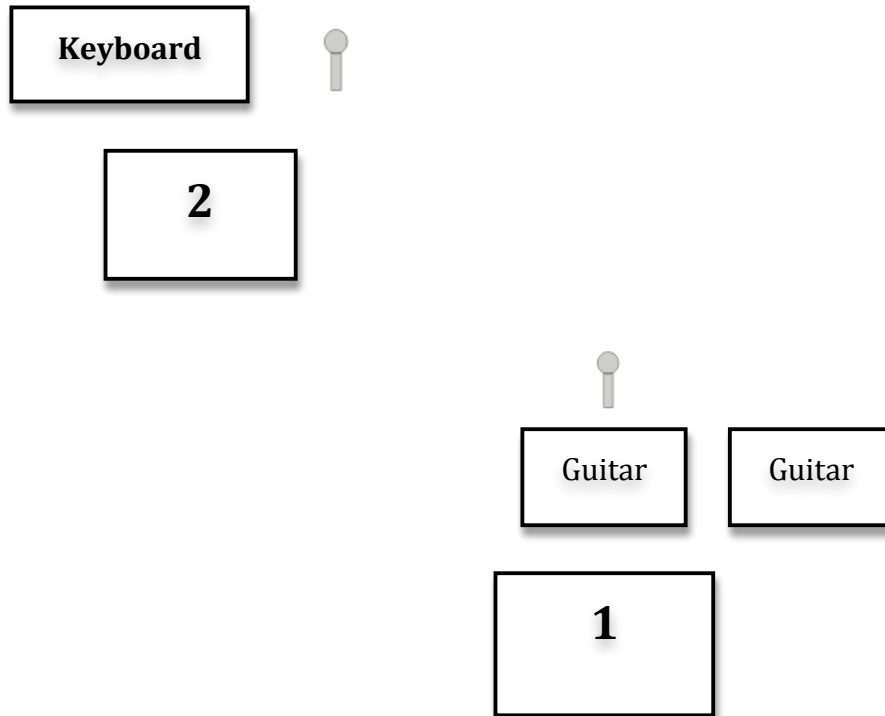

TERRA NAOMI TECH RIDER 2012

IMPORTANTE: La disposizione mostrata è indicativa e può essere modificata secondo dimensioni del palco.

Tech List

- 1) Vox Clean con Shure 58 Beta
2 x chitarra acustica su DI
Monitor spia *
- 2) Vox Clean con Shure 58 Beta
Keyboard [L] su DI
Keyboard [R] su DI
Monitor spia *

** in base alle dimensioni del palco, è possibile utilizzare anche un solo monitor spia*

Per informazioni tour@terranaomi.it o +39 3920329590